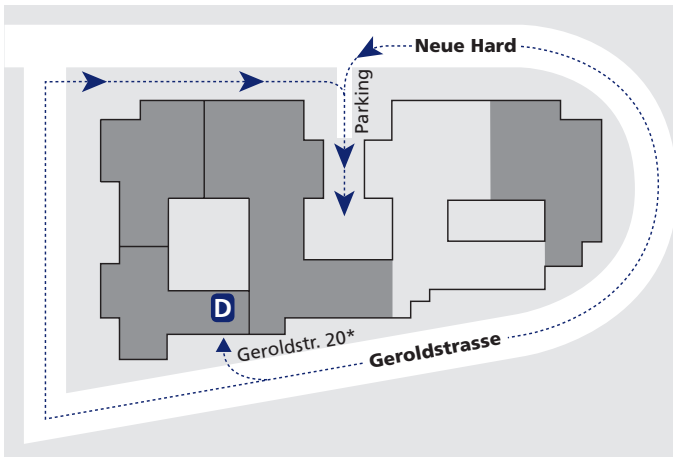

Geschäftshaus Hard.

So erreichen Sie uns.

Geschäftshaus Hard.

D Materialanlieferung/Materialabholung Print Solutions
----- Anfahrtsweg

Adresse

Print Solutions
Neue Hard 11, 8005 Zürich

Briefe

Postfach, 8010 Zürich

Bus

33, 72 bis Hardbrücke

Tram

4, 8 bis Schiffbau, 8 bis Hardbrücke
13, 17 bis Escher-Wyss-Platz

S-Bahn

S3, S5, S6, S7, S9, S11, S12, S15, S16
bis Hardbrücke

Zugang

Die Klingel befindet
sich auf der rechten
Seite