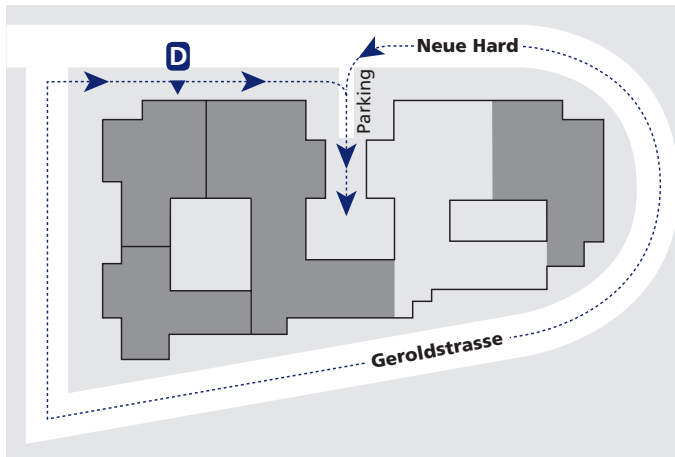

# Geschäftshaus Hard.

**D** Eingang Schalter Print Solutions

----- Anfahrtsweg

Adresse	Print Solutions Neue Hard 9, 8005 Zürich
Briefe	Postfach, 8010 Zürich
Bus	33, 72 bis Hardbrücke
Tram	4, 8 bis Schiffbau, 8 bis Hardbrücke 13, 17 bis Escher-Wyss-Platz
S-Bahn	S3, S5, S6, S7, S9, S11, S12, S15, S16 bis Hardbrücke
Parkplätze	Die Besucherparkplätze im 1. UG sind für Kunden und Lieferanten reserviert. Öffentliche Parkmöglichkeiten stehen um das Gebäude zur Verfügung.